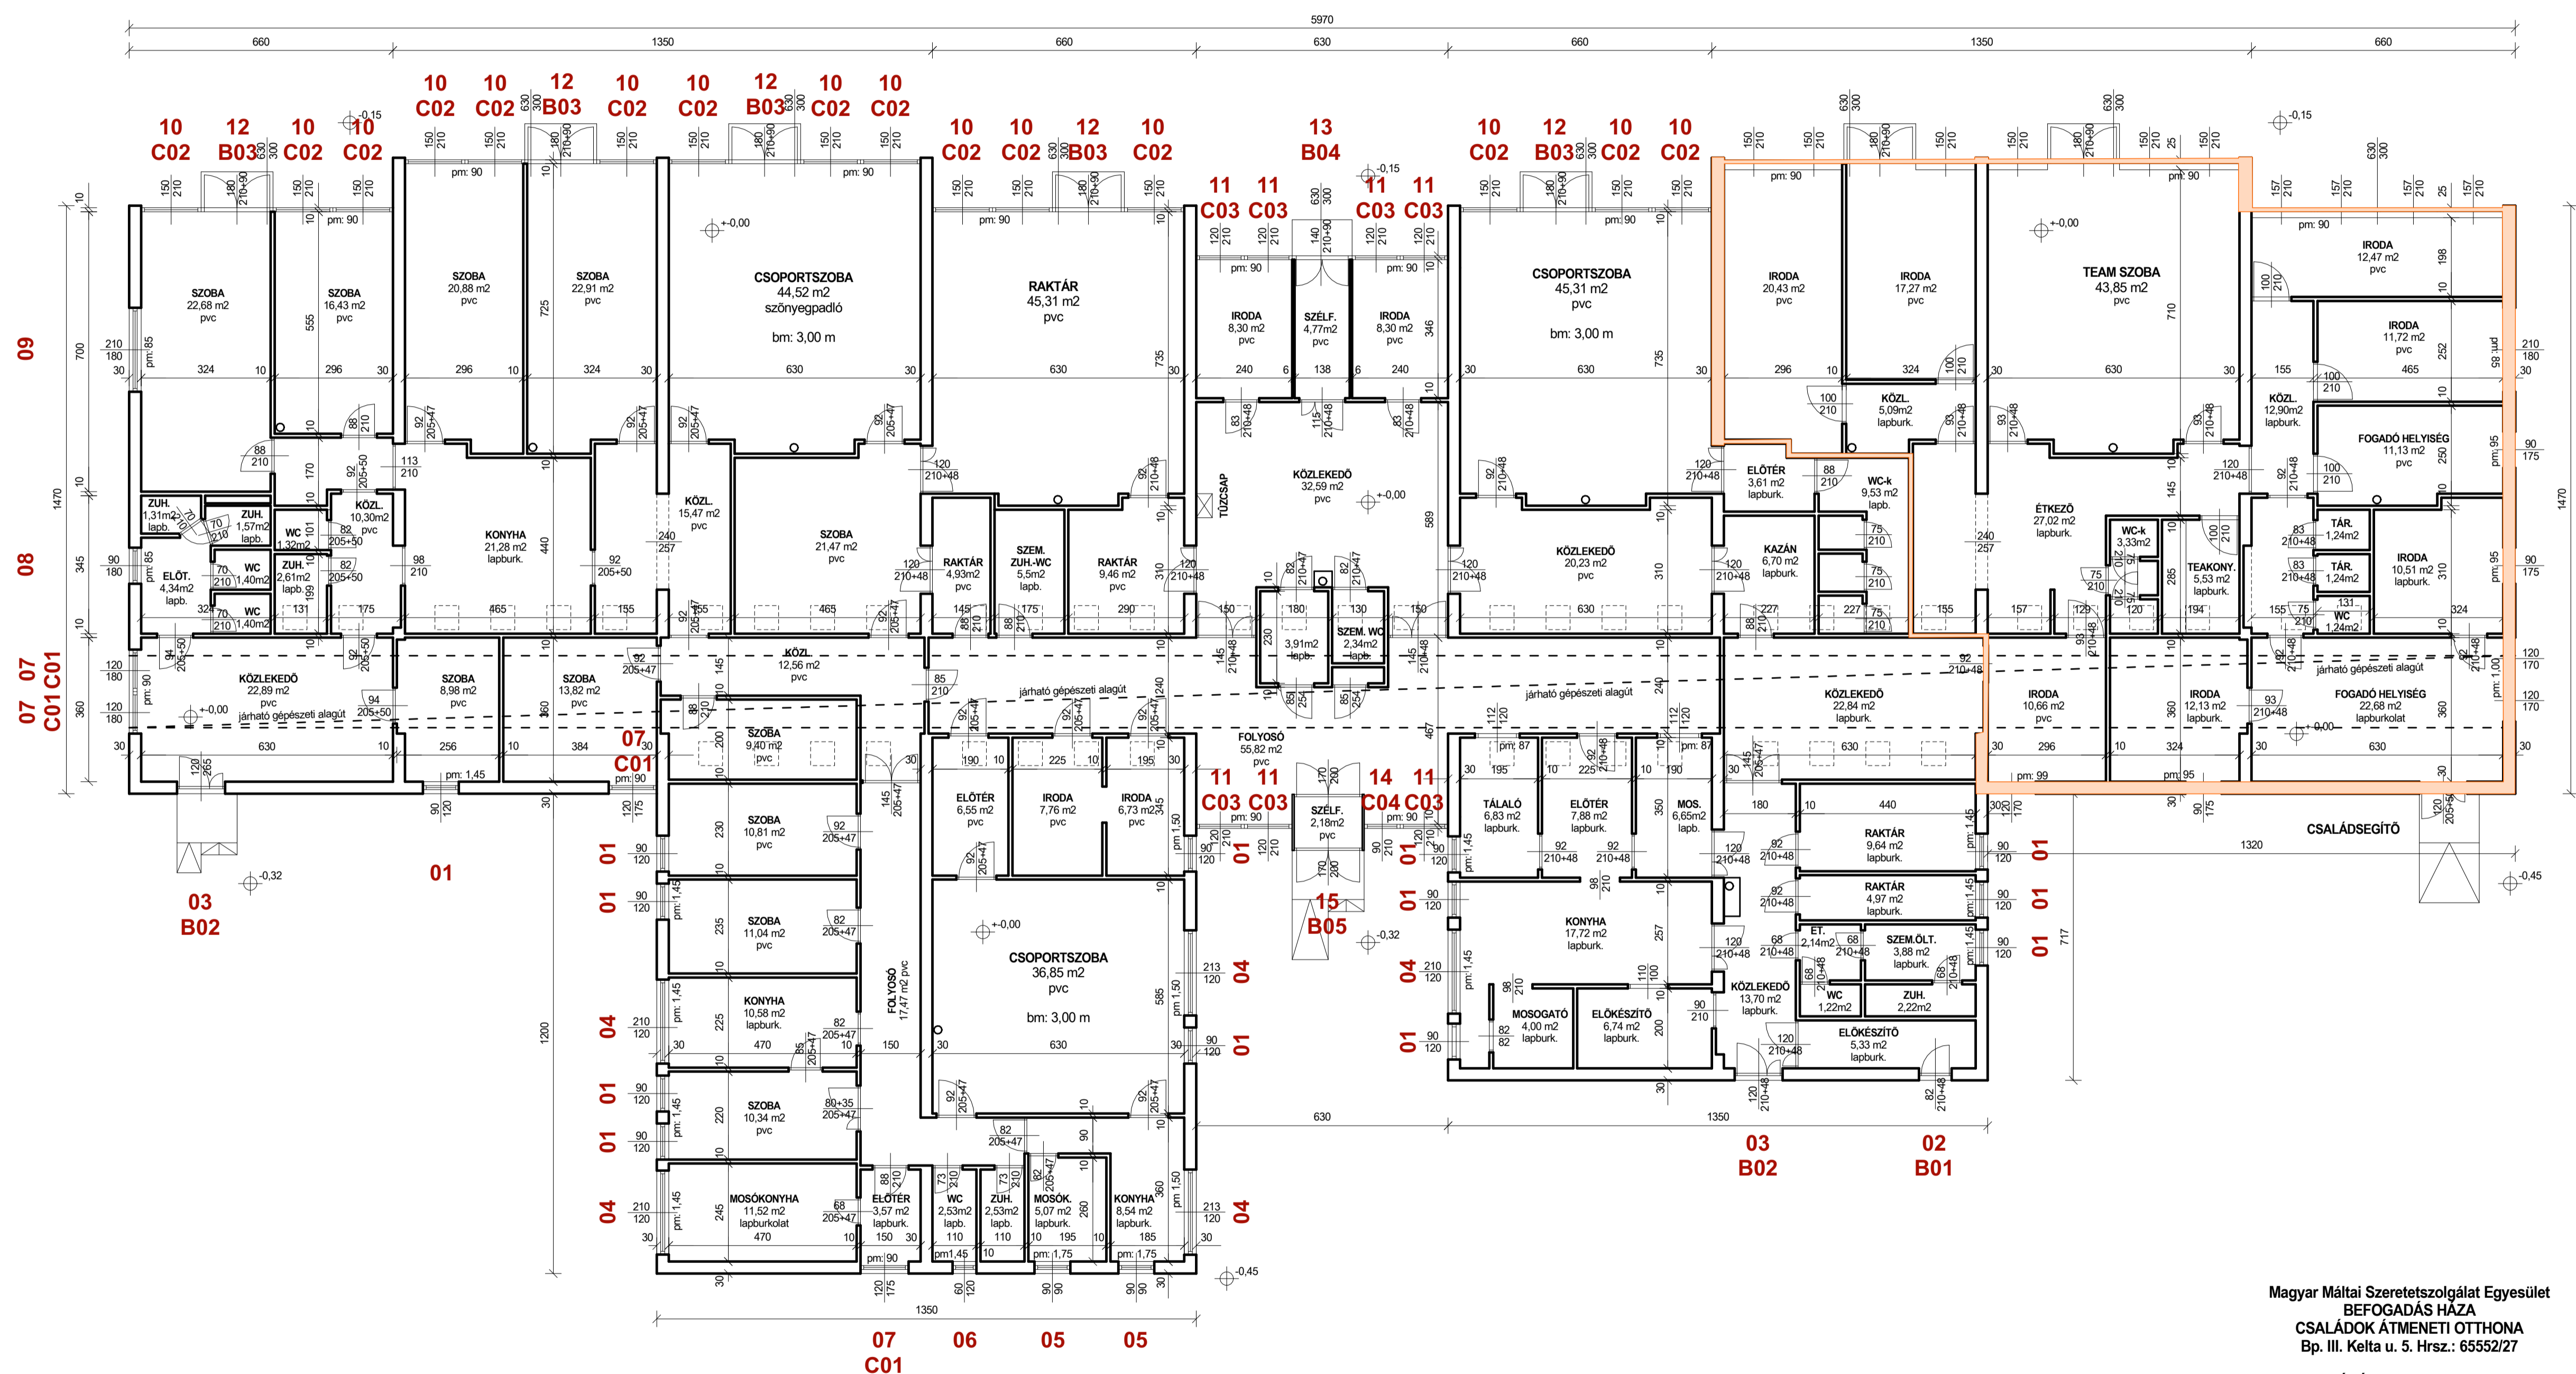

# JELENLÉGI ENERGETIKAI KORSZERŰSÍTÉSBN NEM RÉSZTVEVŐ ÉPÜLETRÉSZ

## KÜLSŐ NYÍLÁSZÁRÓ KONSZIGNÁCIÓ

Magyar Máltai Szeretetszolgálat Egyesület  
 BEFOGADÁS HÁZA  
 CSALÁDOK ÁTMENETI OTTHONA  
 Bp. III. Kelta u. 5. Hrsz.: 65552/27  
 FELMÉRÉSI ALAPRAJZ M=1:100  
 2014.12.30.